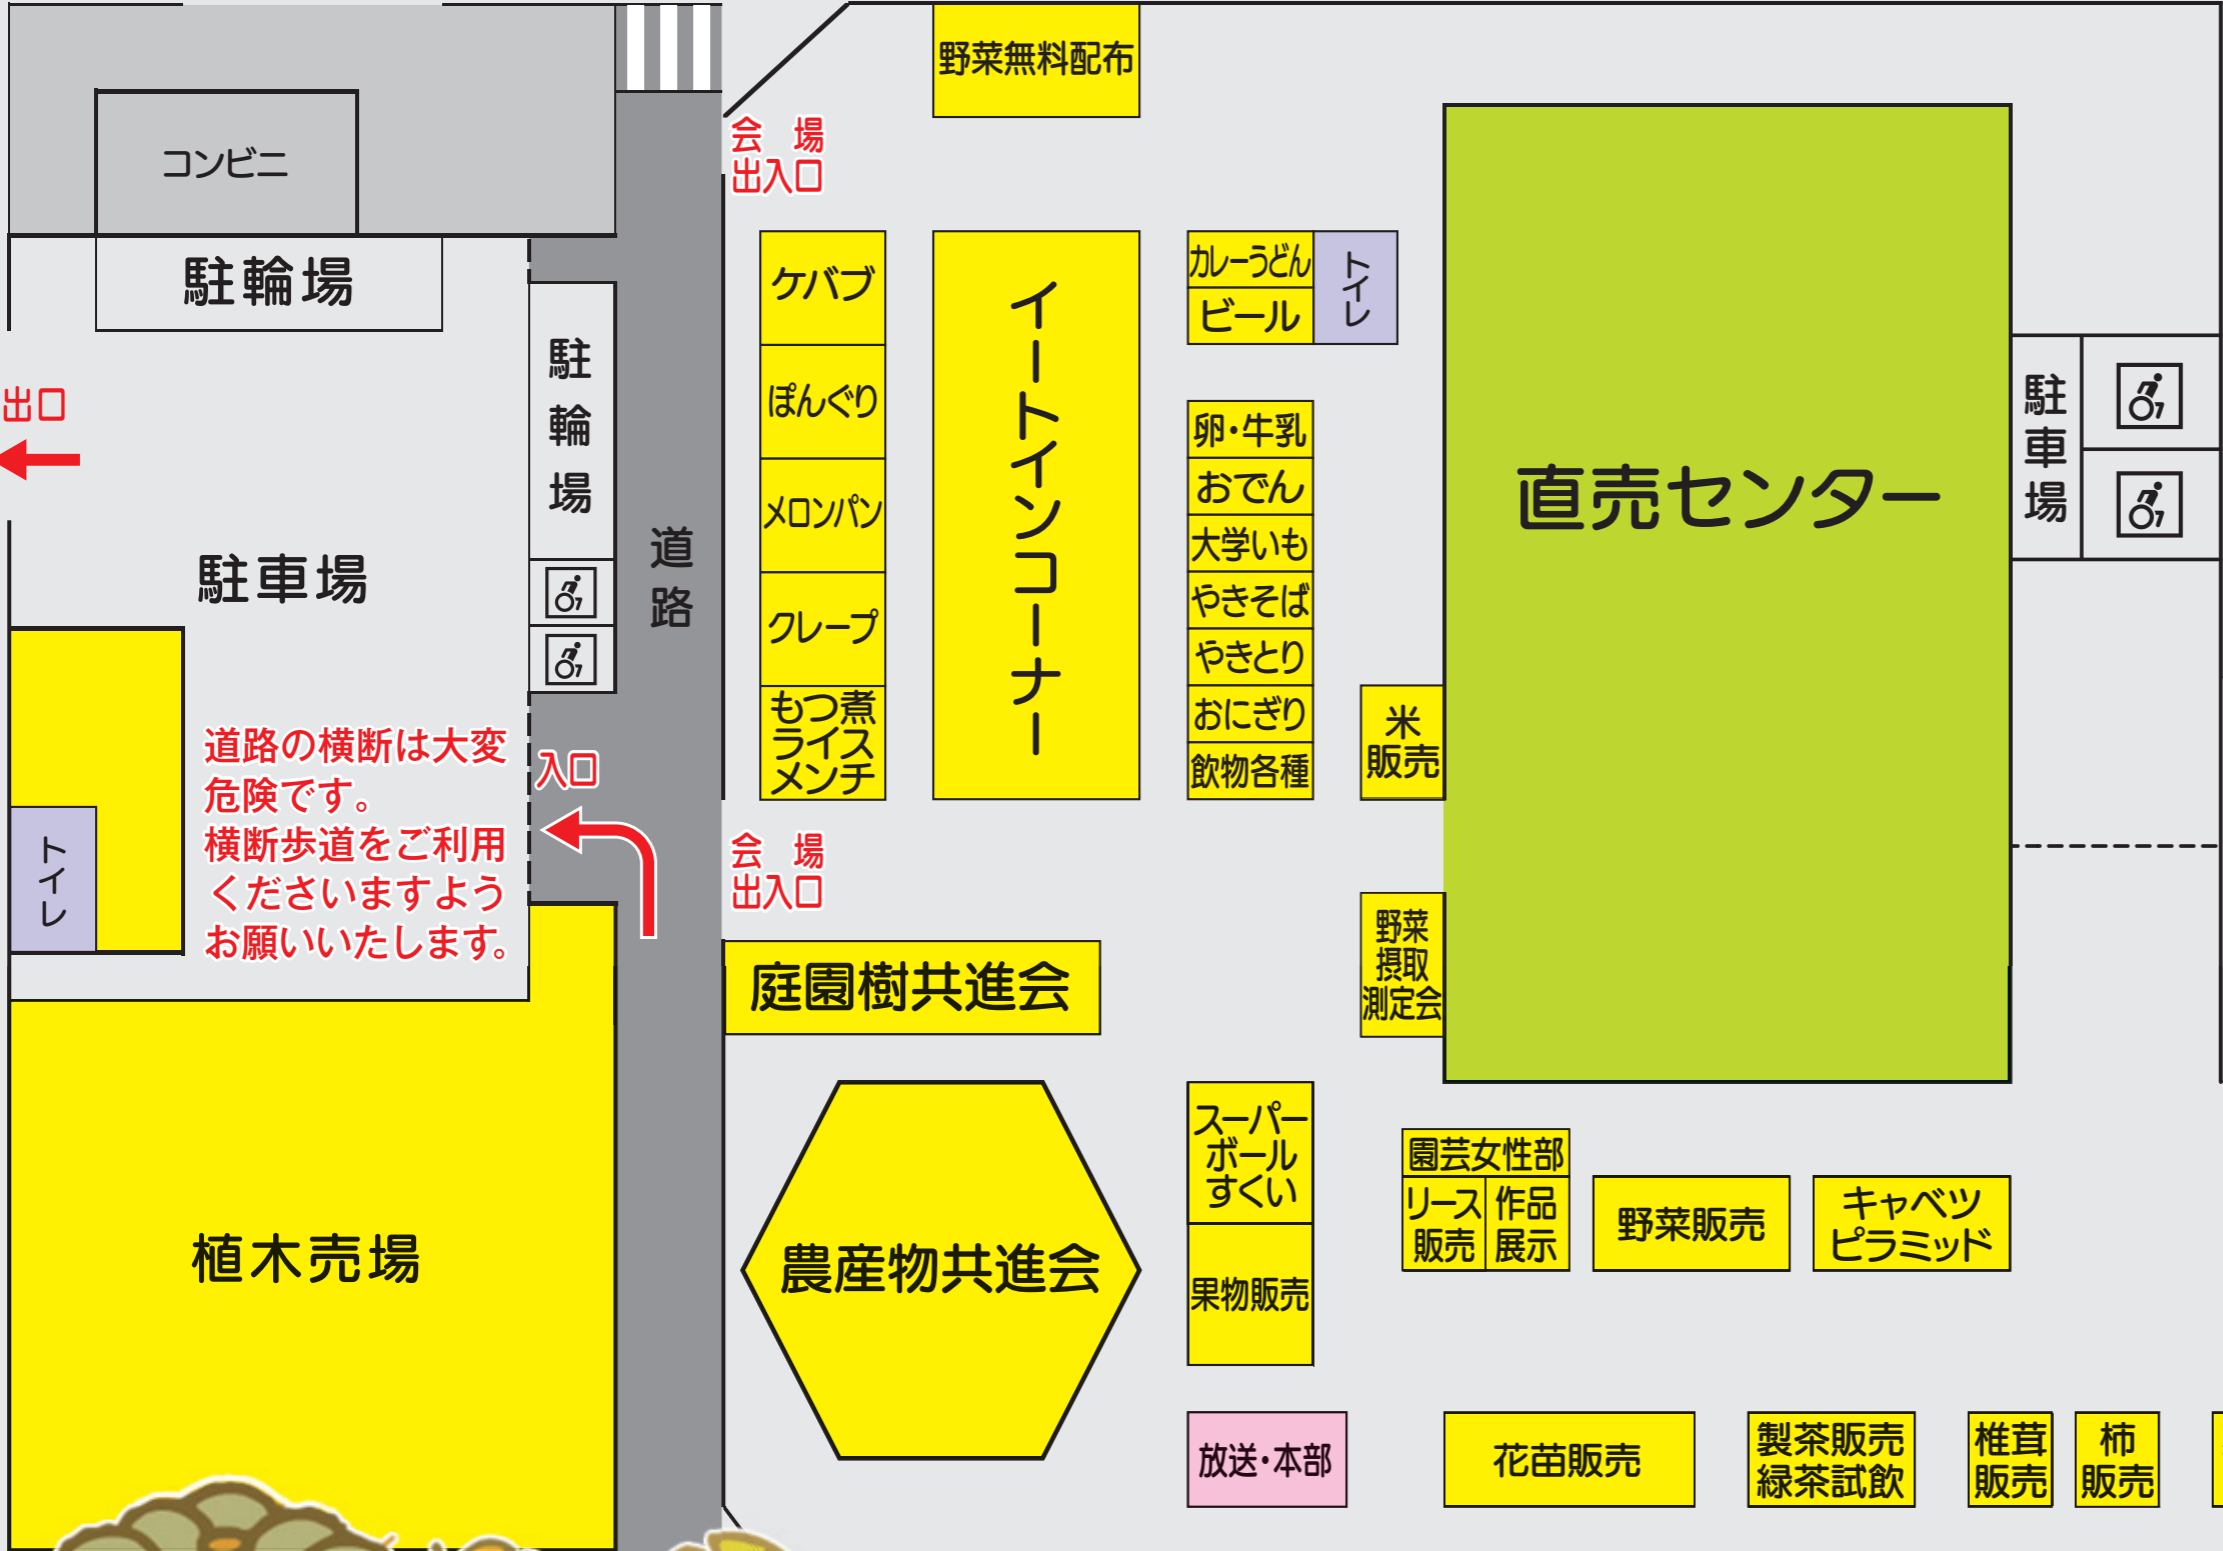

食と農の一大イベント

JA西東京

農業祭

JA・地元農家が感謝を込めて
年に一度の農業祭!

地元新鮮野菜の即売、卵、牛乳、花苗の販売
飲食コーナーでお楽しみください。

11月23日(日・祝) 8:45~14:30

かつみ直売センターは
通常営業しています。
営業時間
8:45~16:30

お車でご来場の皆様へ
直売センター西側駐車場
大門3丁目運動広場
がご利用できます。
上記以外の無断駐車は
ご遠慮ください。

主催: 西東京農業協同組合
共催: 西東京農業協同組合
各生産組織・各団体
後援: (一財)霞共益会
青梅市

タイムスケジュール

| | | |
|------------|------------------------|---|
| 開場・販売 | 8:45 | |
| 農産物共進会 | 8:45 | 一般観覧・販売予約 |
| 野菜販売 | 9:00 | お1人様同品目は2点まで |
| 花苗販売 | 9:00 | |
| 緑茶試飲・販売 | 9:00 |  |
| ポップコーン無料配布 | 9:45 |  |
| キャベツ販売 | 11:30 |  |
| 緑化木無料配布 | 9:00 10:30 12:30 | |
| 卵販売 | 9:00 11:00 | お1人様1パックまで |
| 牛乳販売 | 14:00 | お1人様1パックまで |
| 野菜無料配布 | 10:00 12:00 | お1人様2本まで |
| 野菜無料配布 | 14:00 | |

各ブースについてはなくなり次第終了となります。ご了承ください。

植木割引券

割引券をご持参いただいた方に、庭園樹共進会会場の
植木3,000円以上お買い上げの場合1,000円を
割引いたします。 ※令和7年11月23日のみ有効

農業祭会場

農と食の
一大イベント!!
ご家族、グループ連れで
どうぞお出かけください。

道路の横断は大変危険です。
横断歩道をご利用
くださいますようお願いいたします。

LINE 公式アカウント 募集中!!
おトクな情報を LINEでお届け